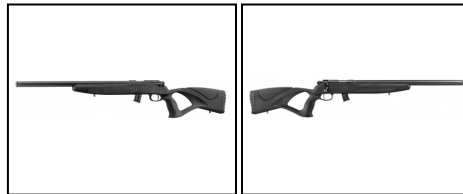

## Carabine Cal. 22 LR BO MANUFACTURE EQUALITY MAKER Silencieuse

<https://bomanufacture.com/fr/produit-9726-Carabine-Cal.-22-LR-BO-MANUFACTURE-EQUALITY-MAKER-Silencieuse>

Réf.	Désignation	RGA	Catégorie légale	Calibre	Coups	Canon (cm)	Longueur (cm)	Poids (g)	Coloris	Prix ttc
CR501S	Carabine BO EM332 silencieuse	CG060	C	.22 LR	11	50.8	98	2700	Noir	359,00 € TTC

### Pour le tir de loisir, la régulation des nuisibles sans déranger vos voisins !

Crosse synthétique ergonomique type trou de pouce, résistante aux intempéries et aux chocs.  
Arme à verrou, répétition manuelle 10 + 1 coups.

- Témoin d'armement visuel et tactile.
- Canon avec enveloppe fibre de carbone et silencieux intégré.
- Chargeur amovible 10 coups acceptant toutes les munitions 22 LR 38 Grains maximum (Aguila .22 HP Subsonic Hollow Point 38 gr / Eley Subsonic hollow .22LR.38gr)
- Instruments de visée ouverte et rail 11 mm pour une lunette ou un point rouge.
- Carbine équipée de grenadières pré-montées.