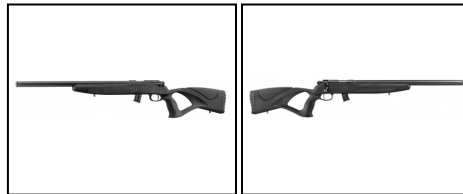

Carabine Cal. 22 LR BO MANUFACTURE EQUALITY MAKER Silencieuse

<https://bomanufacture.com/fr/produit-9726-Carabine-Cal.-22-LR-BO-MANUFACTURE-EQUALITY-MAKER-Silencieuse>

Réf.	Désignation	RGA	Catégorie légale	Calibre	Coups	Canon (cm)	Longueur (cm)	Poids (g)	Coloris	Prix ttc
CR501S	Carabine BO EM332 silencieuse	CG060	C	.22 LR	11	50.8	98	2700	Noir	359,00 € TTC

Pour le tir de loisir, la régulation des nuisibles sans déranger vos voisins !

Crosse synthétique ergonomique type trou de pouce, résistante aux intempéries et aux chocs.
Arme à verrou, répétition manuelle 10 + 1 coups.

- Témoin d'armement visuel et tactile.
- Canon avec enveloppe fibre de carbone et silencieux intégré.
- Chargeur amovible 10 coups acceptant toutes les munitions 22 LR 38 Grains maximum (Aguila .22 HP Subsonic Hollow Point 38 gr / Eley Subsonic hollow .22LR.38gr)
- Instruments de visée ouverte et rail 11 mm pour une lunette ou un point rouge.
- Carbine équipée de grenadières pré-montées.