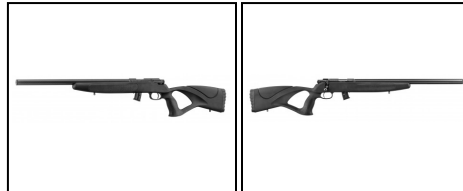

Carabine Cal. 22 LR BO MANUFACTURE EQUALITY MAKER Silencieuse

<https://bomanufacture.com/fr/produit-9726-Carabine-Cal.-22-LR-BO-MANUFACTURE-EQUALITY-MAKER-Silencieuse>

Réf.	Désignation	RGA	Catégorie légale	Calibre	Coups	Canon (cm)	Longueur (cm)	Poids (g)	Coloris	Prix public conseillé
CR501S	Carabine BO EM332 silencieuse	CG060	C	.22 LR	11	50.8	98	2700	Noir	646,00 € TTC

Pour le tir de loisir, la régulation des nuisibles sans déranger vos voisins !

Crosse synthétique ergonomique type trou de pouce, résistante aux intempéries et aux chocs.

Arme à verrou, répétition manuelle 10 + 1 coups.

- Témoin d'armement visuel et tactile.
- Canon avec enveloppe fibre de carbone et silencieux intégré.
- Chargeur amovible 10 coups acceptant toutes les munitions 22 LR 38 Grains maximum (Aguila .22 HP Subsonic Hollow Point 38 gr / Eley Subsonic hollow .22LR.38gr)
- Instruments de visée ouverte et rail 11 mm pour une lunette ou un point rouge.
- Carbine équipée de grenadières pré-montées.