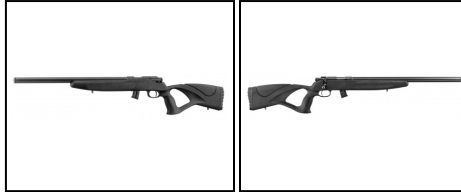

## Carabine Cal. 22 LR BO MANUFACTURE EQUALITY MAKER Silencieuse

<https://bomanufacture.com/fr/produit-9726-Carabine-Cal.-22-LR-BO-MANUFACTURE-EQUALITY-MAKER-Silencieuse>

Réf.	Désignation	RGA	Catégorie légale	Calibre	Coups	Canon (cm)	Longueur (cm)	Poids (g)	Coloris	Prix public conseillé
CR501S	Carabine BO EM332 silencieuse	CG060	C	.22 LR	11	50.8	98	2700	Noir	646,00 € TTC

### Pour le tir de loisir, la régulation des nuisibles sans déranger vos voisins !

Crosse synthétique ergonomique type trou de pouce, résistante aux intempéries et aux chocs.

Arme à verrou, répétition manuelle 10 + 1 coups.

- Témoin d'armement visuel et tactile.
- Canon avec enveloppe fibre de carbone et silencieux intégré.
- Chargeur amovible 10 coups acceptant toutes les munitions 22 LR 38 Grains maximum (Aguila .22 HP Subsonic Hollow Point 38 gr / Eley Subsonic hollow .22LR.38gr)
- Instruments de visée ouverte et rail 11 mm pour une lunette ou un point rouge.
- Carbine équipée de grenadières pré-montées.