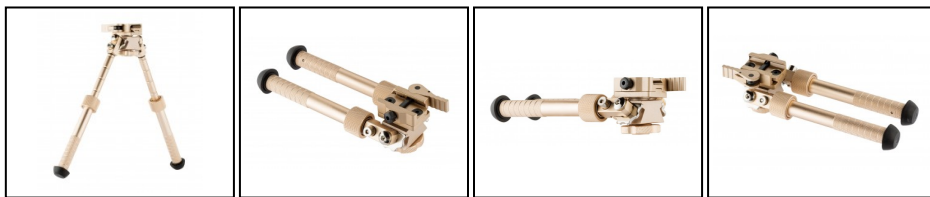

## Bi-pied en métal sur rotule bronze Picatinny

<https://bomanufacture.com/fr/produit-9746-Bi-pied-en-metal-sur-rotule-bronze-Picatinny>

Réf.	Désignation	Catégorie légale	Hauteur (cm)	Coloris	Montage	Prix ttc
A61513	Bi-pied en métal sur rotule bronze Picatinny	Vente libre	22	Bronze	Rail 21mm	31,90 € TTC

### **Bipied haut de gamme sur rotule permettant une mise en position optimale de l'arme.**

Parfaite adhérence grâce à ses patins en caoutchouc.

Montage sur rail Picatinny avec attache rapide. Modèle tout fermé à déploiement automatique par écrou.

- Hauteur : 6" à 8.1" soit 15 à 22 cm

*Les prix de vente conseillés sont mentionnés à titre indicatif. Les armuriers sont libres de vendre au prix qu'ils souhaitent. Textes et photos non contractuels, sujet à modification.*