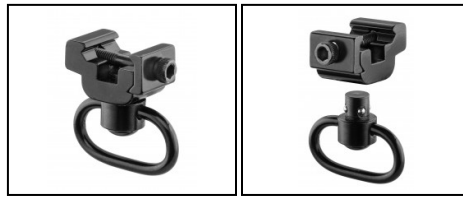

## Attache sangle QD pour rail Picatinny

<https://bomanufacture.com/fr/produit-9885-Attache-sangle-QD-pour-rail-Picatinny>

Réf.	Désignation	Catégorie légale	Prix public conseillé
A65312	RAIL BO - ATTACHE SANGLE QD RAIL PICATINNY	Vente libre	13,00 € TTC