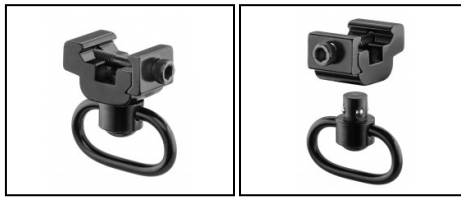

## Attache sangle QD pour rail Picatinny

<https://bomanufacture.com/fr/produit-9885-Attache-sangle-QD-pour-rail-Picatinny>

Réf.	Désignation	Catégorie légale	Prix ttc
A65312	RAIL BO - ATTACHE SANGLE QD RAIL PICATINNY	Vente libre	6,00 € TTC