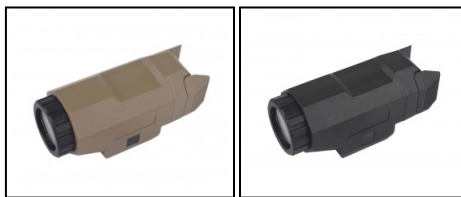

Lampe LED pistolet BO Scout 330 lumens

<https://bomanufacture.com/fr/produit-9921-Lampe-LED-pistolet-BO-Scout-330-lumens>

Réf.	Désignation	Catégorie légale	Poids (g)	Objectif Diam. (mm)	Lumens	Piles	Coloris	Montage	Prix ttc
A61160	Noire	Vente libre	80	25 mm	330	CR123	Noir	Rail 21mm	29,90 € TTC
A61160T	Tan	Vente libre	80	25 mm	330	CR123	Tan/Beige	Rail 21mm	29,90 € TTC

Disponible en 2 coloris

Lampe ultra compact fabriquée en polymère. Grace à sa technologie LED, elle offre un flux lumineux de 330 Lumens ! Son bulbe en verre trempé est extrêmement résistant.

Cette lampe Scout possède un montage intégré de 21mm pour rail Picatinny, et ses contrôleurs sont ambidextres (une fois la lampe montée sur un GBB, son déclenchement s'effectue par simple pression avec l'indexe).

Livré en mallette rigide BO Manufacture

Fonctionne avec 1 pile CR123A

Les prix de vente conseillés sont mentionnés à titre indicatif. Les armuriers sont libres de vendre au prix qu'ils souhaitent. Textes et photos non contractuels, sujet à modification.