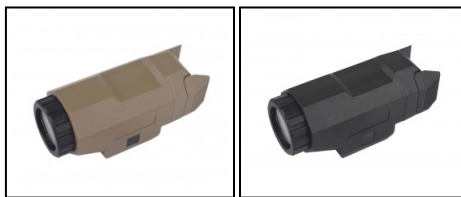

Lampe LED pistolet BO Scout 330 lumens

<https://bomanufacture.com/fr/produit-9921-Lampe-LED-pistolet-BO-Scout-330-lumens>

| Réf. | Désignation | Catégorie légale | Poids (g) | Objectif Diam. (mm) | Lumens | Piles | Coloris | Montage | Prix ttc |
|---------|-------------|------------------|-----------|---------------------|--------|-------|-----------|-----------|-------------|
| A61160 | Noire | Vente libre | 80 | 25 mm | 330 | CR123 | Noir | Rail 21mm | 29,90 € TTC |
| A61160T | Tan | Vente libre | 80 | 25 mm | 330 | CR123 | Tan/Beige | Rail 21mm | 29,90 € TTC |

Disponible en 2 coloris

Lampe ultra compact fabriquée en polymère. Grace à sa technologie LED, elle offre un flux lumineux de 330 Lumens ! Son bulbe en verre trempé est extrêmement résistant.

Cette lampe Scout possède un montage intégré de 21mm pour rail Picatinny, et ses contrôleurs sont ambidextres (une fois la lampe montée sur un GBB, son déclenchement s'effectue par simple pression avec l'indexe).

Livré en mallette rigide BO Manufacture

Fonctionne avec 1 pile CR123A

Les prix de vente conseillés sont mentionnés à titre indicatif. Les armuriers sont libres de vendre au prix qu'ils souhaitent. Textes et photos non contractuels, sujet à modification.