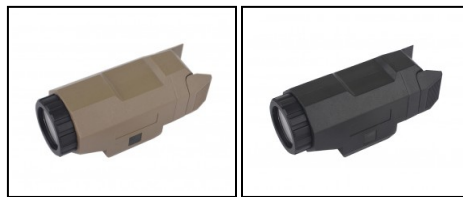

Lampe LED pistolet BO Scout 330 lumens

<https://bomanufacture.com/fr/produit-9921-Lampe-LED-pistolet-BO-Scout-330-lumens>

Réf.	Désignation	Catégorie légale	Poids (g)	Objectif Diam. (mm)	Lumens	Piles	Coloris	Montage	Prix public conseillé
A61160	Noire	Vente libre	80	25 mm	330	CR123	Noir	Rail 21mm	57,00 € TTC
A61160T	Tan	Vente libre	80	25 mm	330	CR123	Tan/Beige/FDE	Rail 21mm	57,00 € TTC

Disponible en 2 coloris

Lampe ultra compact fabriquée en polymère. Grace à sa technologie LED, elle offre un flux lumineux de 330 Lumens ! Son bulbe en verre trempé est extrêmement résistant.

Cette lampe Scout possède un montage intégré de 21mm pour rail Picatinny, et ses contrôleurs sont ambidextres (une fois la lampe montée sur un GBB, son déclenchement s'effectue par simple pression avec l'index).

Livré en mallette rigide BO Manufacture

Fonctionne avec 1 pile CR123A

Les prix de vente conseillés sont mentionnés à titre indicatif. Les armuriers sont libres de vendre au prix qu'ils souhaitent. Textes et photos non contractuels, sujet à modification.