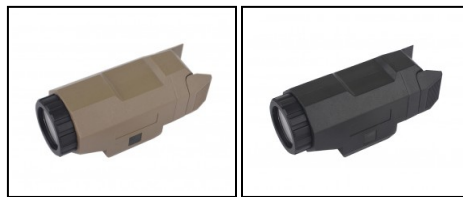

Lampe LED pistolet BO Scout 330 lumens

<https://bomanufacture.com/fr/produit-9921-Lampe-LED-pistolet-BO-Scout-330-lumens>

Réf.	Désignation	Catégorie légale	Poids (g)	Objectif Diam. (mm)	Lumens	Piles	Coloris	Montage	Prix public conseillé
A61160	Noire	Vente libre	80	25 mm	330	CR123	Noir	Rail Picatinny	57,00 € TTC
A61160T	Tan	Vente libre	80	25 mm	330	CR123	Tan/Beige/FDE	Rail Picatinny	57,00 € TTC

Disponible en 2 coloris

Lampe ultra compact fabriquée en polymère. Grace à sa technologie LED, elle offre un flux lumineux de 330 Lumens ! Son bulbe en verre trempé est extrêmement résistant.

Cette lampe Scout possède un montage intégré de 21mm pour rail Picatinny, et ses contrôleurs sont ambidextres (une fois la lampe montée sur un GBB, son déclenchement s'effectue par simple pression avec l'indexe).

Livré en mallette rigide BO Manufacture

Fonctionne avec 1 pile CR123A

Les prix de vente conseillés sont mentionnés à titre indicatif. Les armuriers sont libres de vendre au prix qu'ils souhaitent. Textes et photos non contractuels, sujet à modification.